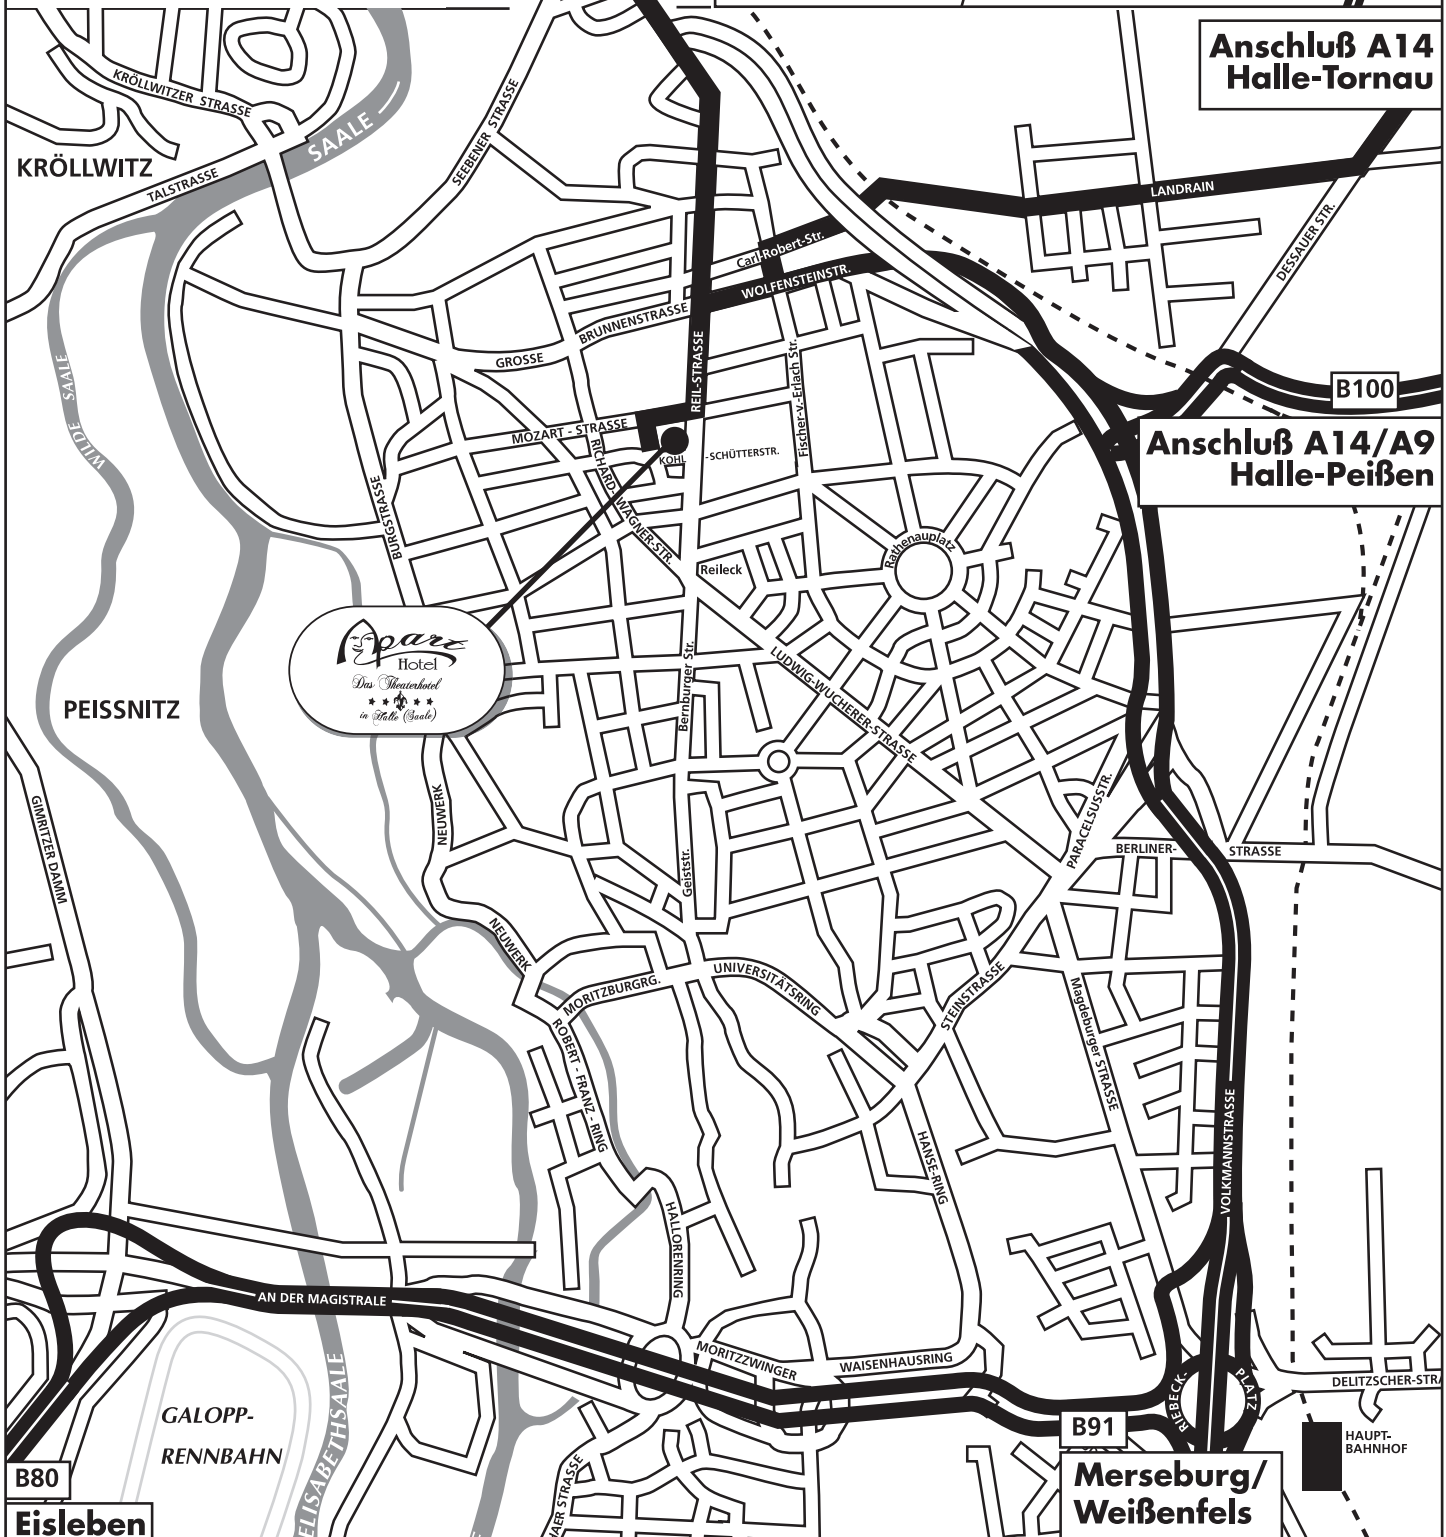

Kohlschütterstr. 5/6
06114 Halle (Saale)
Tel.: 0345/52 59-0
Fax: 0345/52 59-200
Geo-Daten:
x- 11.96 558
y- 51.49 817

**Anschluß A14
Halle-Trotha**

Magdeburg

B6

Halle/Saale

Schkeuditzer Kreuz

**Anschluß A14
Halle-Tornau**

**Anschluß A14/A9
Halle-Peißen**

**Merseburg/
Weißenfels**

Eisleben

HAUPT-
BAHNHOF