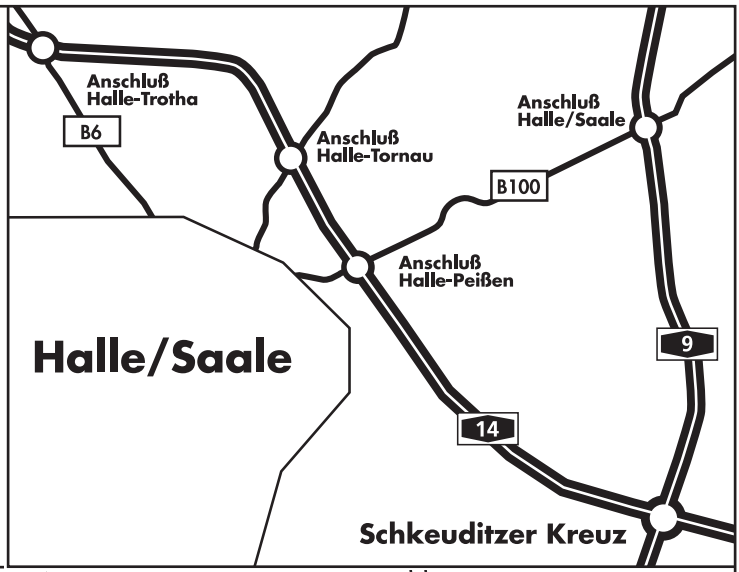

Kohlschütterstr. 5/6
06114 Halle (Saale)
Tel.: 0345/52 59-0
Fax: 0345/52 59-200
Geo-Daten:
x- 11.96 558
y- 51.49 817

**Anschluß A14
Halle-Trotha**

Magdeburg

B6

Halle/Saale

Schkeuditzer Kreuz

**Anschluß A14
Halle-Tornau**

**Anschluß A14/A9
Halle-Peißen**

**Merseburg/
Weißenfels**

Eisleben

HAUPT-
BAHNHOF